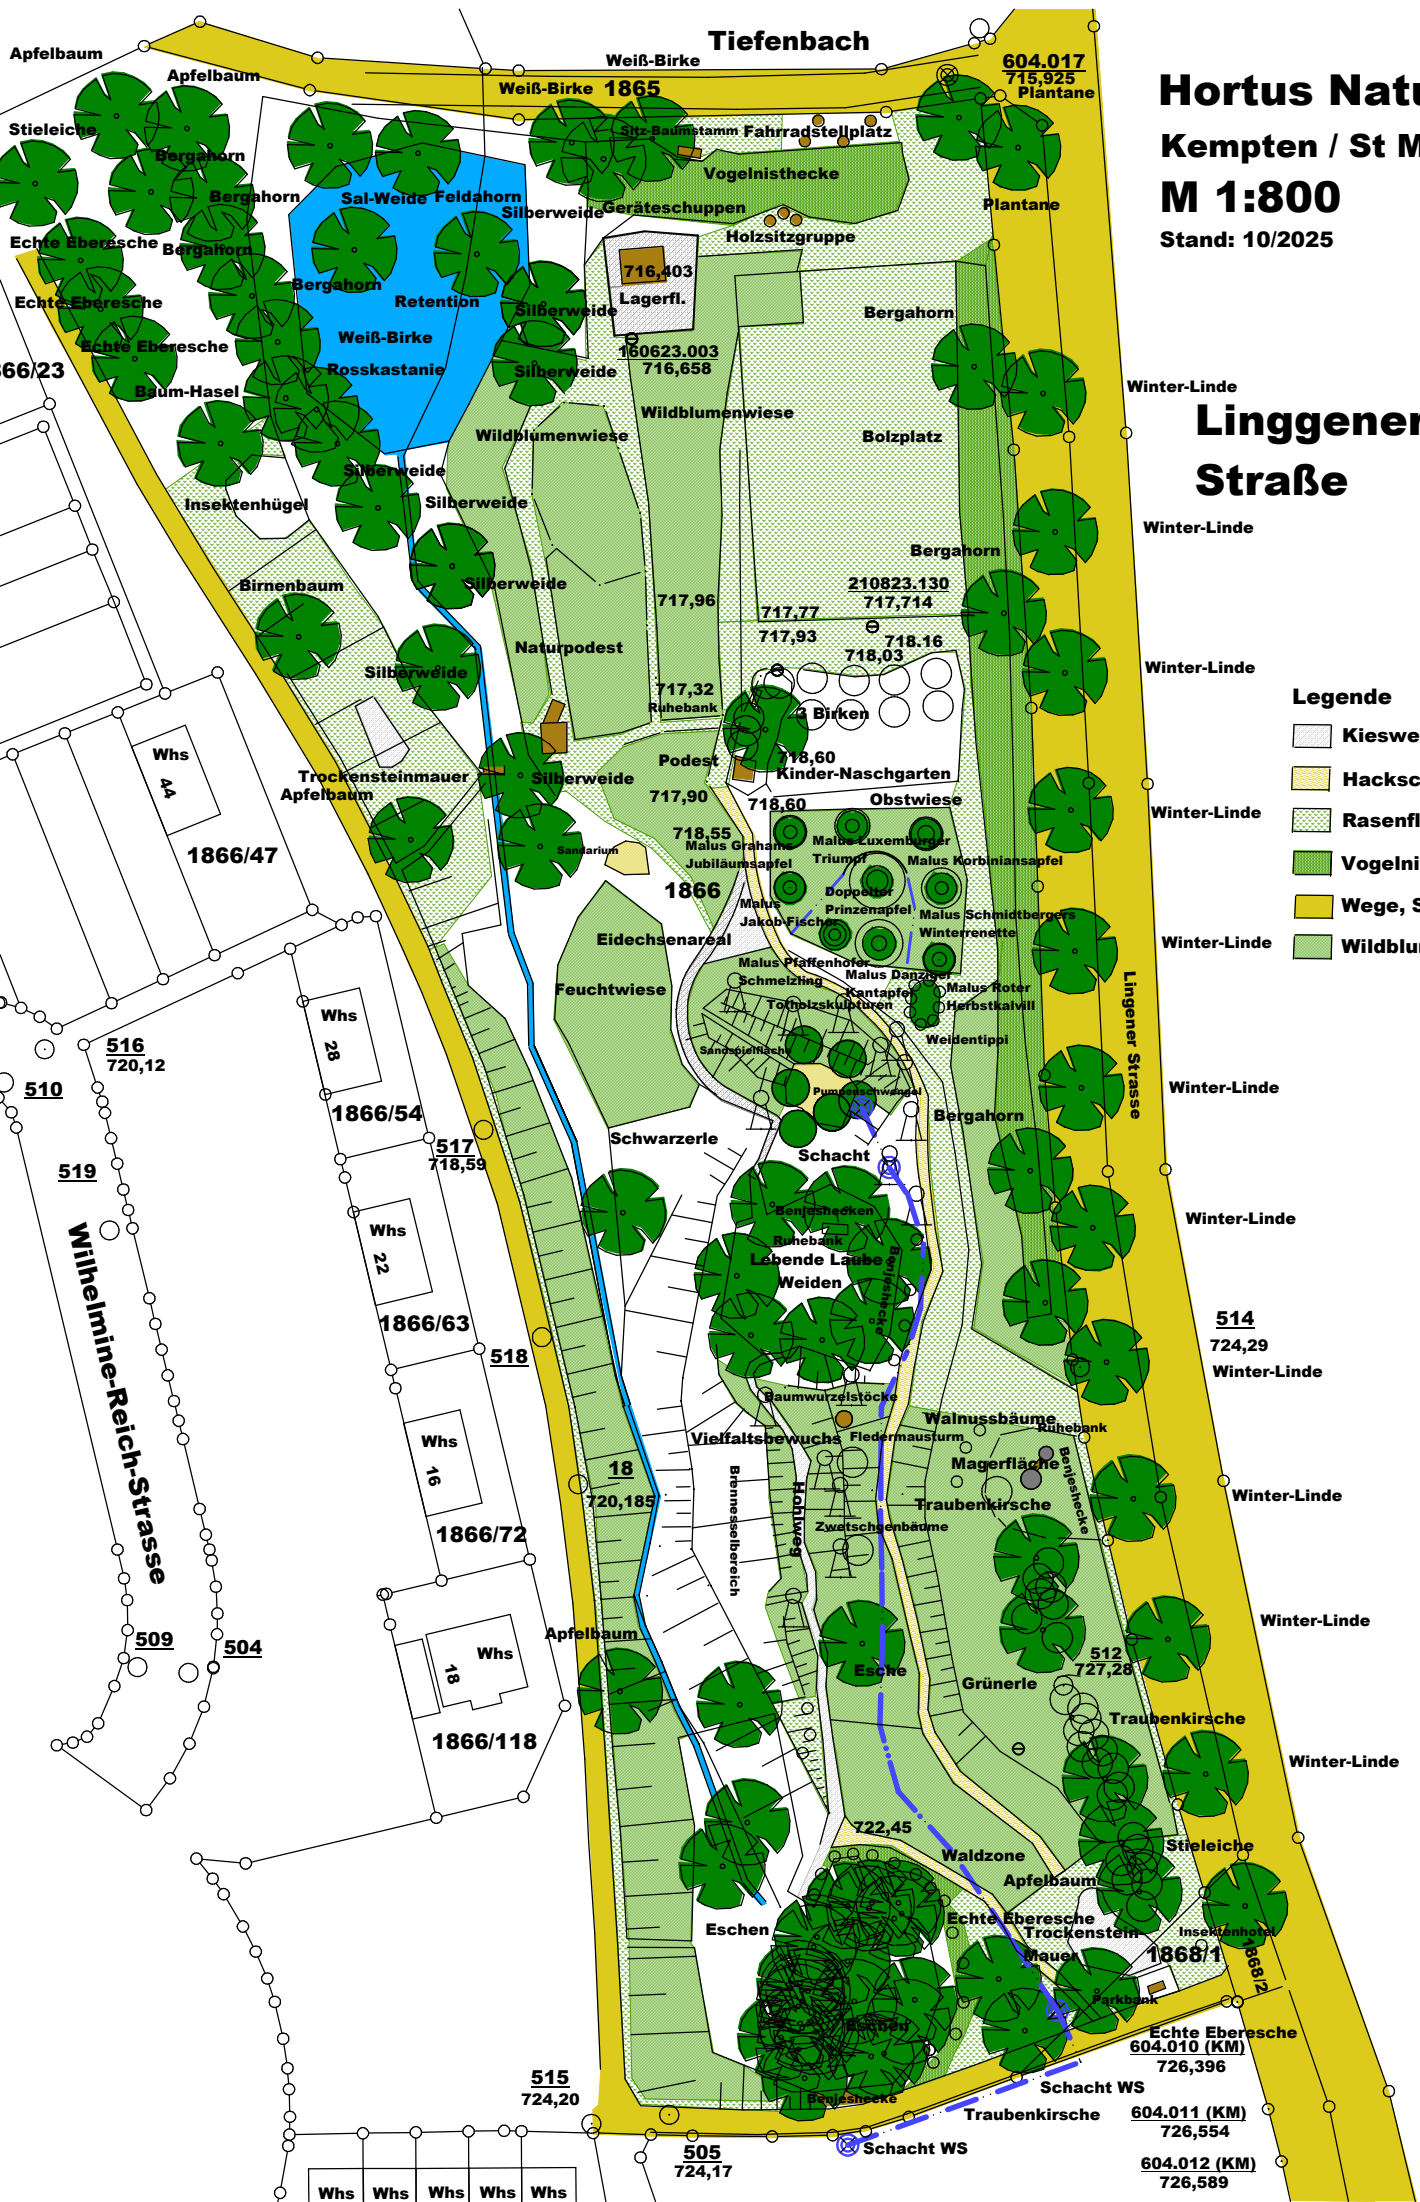

# Hortus Natura Kempton / St Mang M 1:800 Stand: 10/2025

## Legende

- Kiesweg
- Hackschnitzelweg
- Rasenfläche
- Vogelnisthecke
- Wege, Straßen (öff.)
- Wildblumenwiese

Winter-Linde  
**Linggenger  
Straße**

Winter-Linde

Winter-Linde

Winter-Linde

Winter-Linde

Winter-Linde

Winter-Linde

Winter-Linde

514  
724,29  
Winter-Linde

Winter-Linde

Winter-Linde

Winter-Linde

Winter-Linde

Winter-Linde

Winter-Linde

Winter-Linde

Winter-Linde

Winter-Linde

Whs	Whs	Whs	Whs	Whs
-----	-----	-----	-----	-----